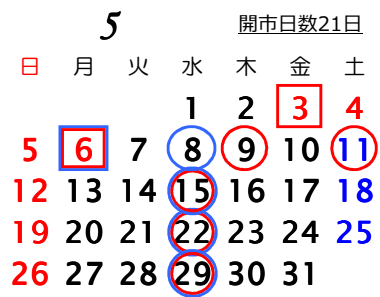

# 2024年休開市日

青果部・花き部

(昭和99年 / 平成36年)

青果部 花き部

臨時休市 ○ ○

臨時開市 □ □

釧路市公設地方卸売市場

開市日数 254日  
(2023年 255日)