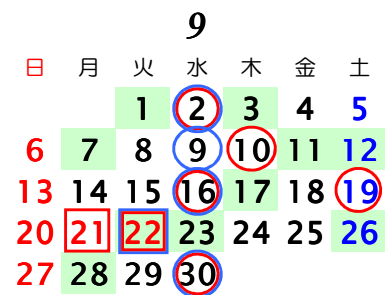

# 2020年休開市日 青果部・花き部

青果部 花き部

臨時休市 ○ ○

臨時開市 □ □

釧路市公設地方卸売市場

開市日数 257日  
(2019年 257日)

初市 1月 5日  
止市 12月 29日