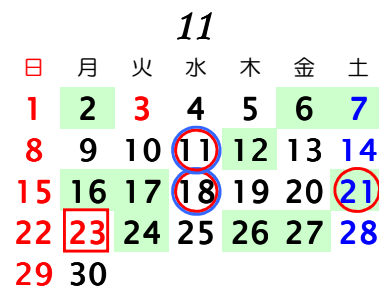

# 2020年休開市日 青果部・花き部

青果部 花き部

臨時休市 ○ ○

臨時開市 □ □

釧路市公設地方卸売市場

開市日数 257日  
(2019年 257日)

初市 1月 5日  
止市 12月 29日