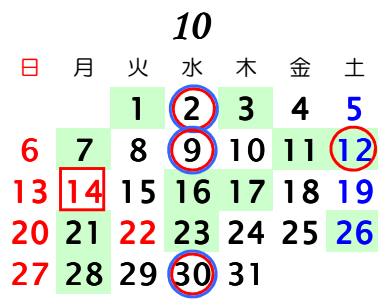

2019年休開市日 青果部・花き部

青果部 花き部

臨時休市 ○ ○

臨時開市 □ □

釧路市公設地方卸売市場

開市日数 257日
(2018年 262日)

初市 1月 5日
止市 12月 29日