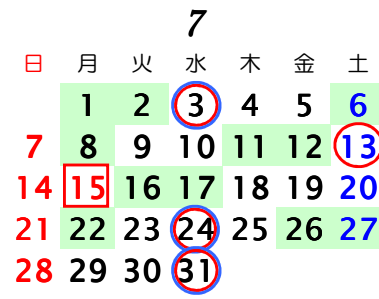

2019年休開市日 青果部・花き部

青果部 花き部

臨時休市 ○ ○

臨時開市 □ □

釧路市公設地方卸売市場

開市日数 257日
(2018年 262日)

初市 1月 5日
止市 12月 29日