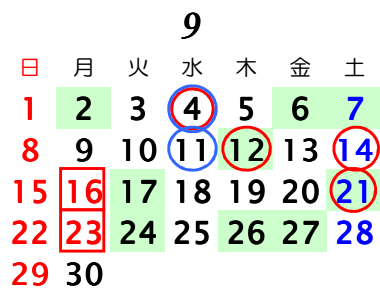

2019年休開市日 青果部・花き部

青果部 花き部

臨時休市 ○ ○

臨時開市 □ □

釧路市公設地方卸売市場

開市日数 257日
(2018年 262日)

初市 1月 5日
止市 12月 29日