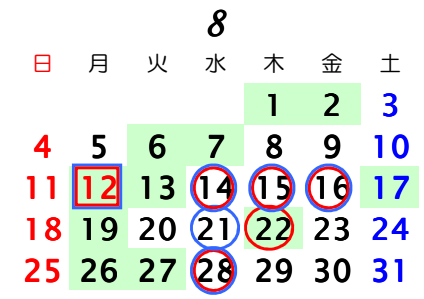

2019年休開市日 青果部・花き部

青果部 花き部

臨時休市 ○ ○

臨時開市 □ □

釧路市公設地方卸売市場

開市日数 257日
(2018年 262日)

初市 1月 5日
止市 12月 29日