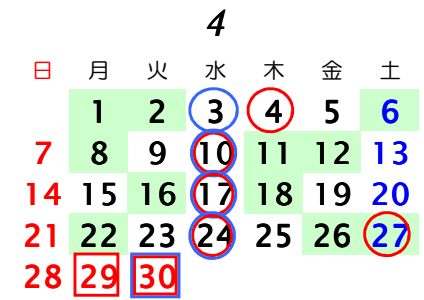

2019年休開市日 青果部・花き部

青果部 花き部

臨時休市 ○ ○

臨時開市 □ □

釧路市公設地方卸売市場

開市日数 257日
(2018年 262日)

初市 1月 5日
止市 12月 29日