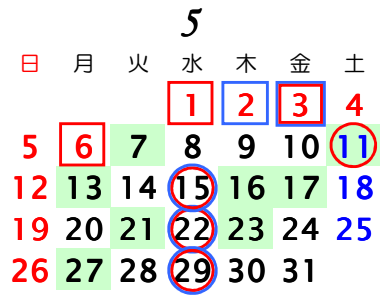

2019年休開市日 青果部・花き部

青果部 花き部

臨時休市 ○ ○

臨時開市 □ □

釧路市公設地方卸売市場

開市日数 257日
(2018年 262日)

初市 1月 5日
止市 12月 29日