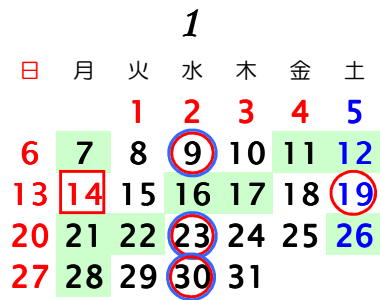

2019年休開市日 青果部・花き部

青果部 花き部

臨時休市 ○ ○

臨時開市 □ □

釧路市公設地方卸売市場

開市日数 257日
(2018年 262日)

初市 1月 5日
止市 12月 29日