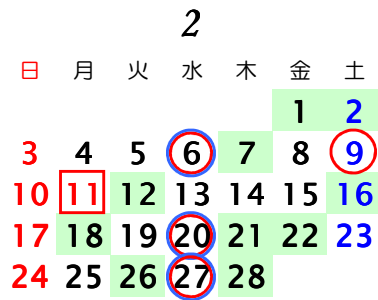

2019年休開市日 青果部・花き部

青果部 花き部

臨時休市 ○ ○

臨時開市 □ □

釧路市公設地方卸売市場

開市日数 257日
(2018年 262日)

初市 1月 5日
止市 12月 29日