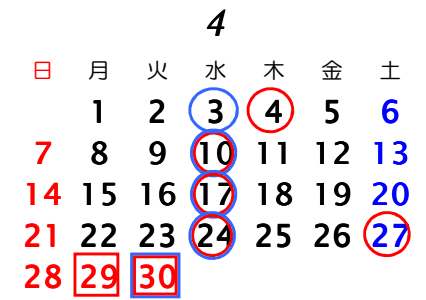

# 2019年休開市日 青果部・花き部

青果部 花き部

臨時休市 ○ ○

臨時開市 □ □

釧路市公設地方卸売市場

開市日数 257日  
(2018年 262日)

初市 1月 5日  
止市 12月 29日