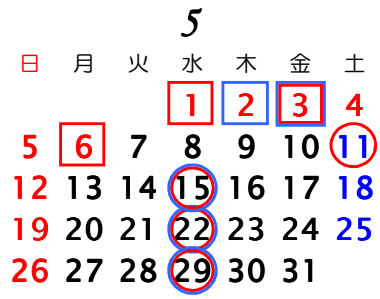

# 2019年休開市日 青果部・花き部

青果部 花き部

臨時休市 ○ ○

臨時開市 □ □

釧路市公設地方卸売市場

開市日数 257日  
(2018年 262日)

初市 1月 5日  
止市 12月 29日