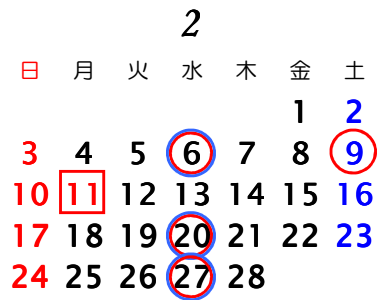

# 2019年休開市日 青果部・花き部

青果部 花き部

臨時休市 ○ ○

臨時開市 □ □

釧路市公設地方卸売市場

開市日数 257日  
(2018年 262日)

初市 1月 5日  
止市 12月 29日