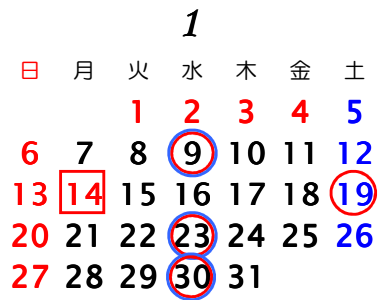

# 2019年休開市日 青果部・花き部

青果部 花き部

臨時休市 ○ ○

臨時開市 □ □

釧路市公設地方卸売市場

開市日数 257日  
(2018年 262日)

初市 1月 5日  
止市 12月 29日