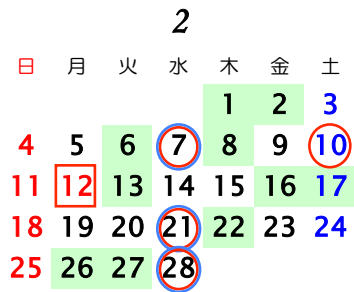

平成30年休開市日 青果部・花き部

青果部 ○ 花き部 ○
 臨時休市 □ □
 臨時開市 □ □
 代金支払日 ■

釧路市公設地方卸売市場

開市日数 262日
(平成29年 266日)

初市 1月 5日
止市 12月 29日