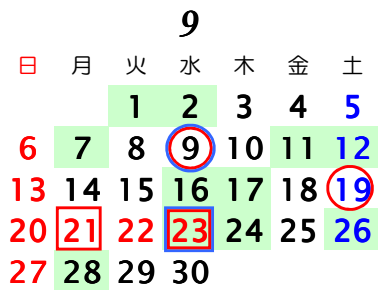

平成27年休開市日 青果部・花き部

青果部 花き部

臨時休市 ○ ○

臨時開市 □ □

釧路市公設地方卸売市場

開市日数 269日
(平成26年 270日)

初市 1月 5日
止市 12月 29日