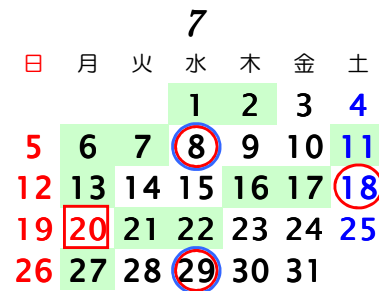

平成27年休開市日 青果部・花き部

青果部 花き部

臨時休市 ○ ○

臨時開市 □ □

釧路市公設地方卸売市場

開市日数 269日
(平成26年 270日)

初市 1月 5日
止市 12月 29日